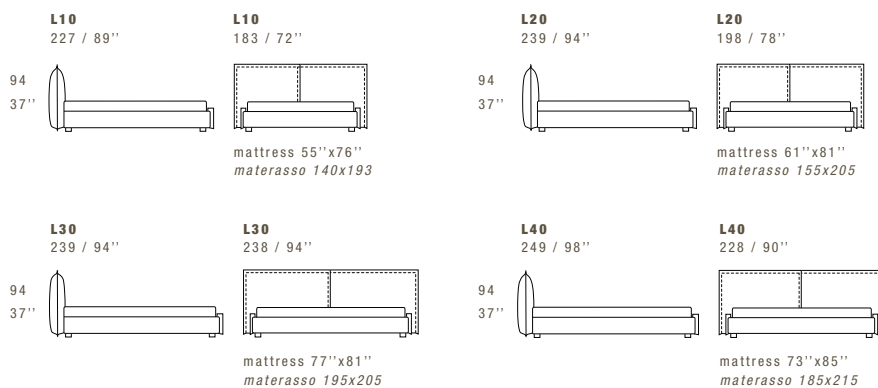

American sizes / Misure americane

C35
40X70 / 16X28"

suggested pillow
stitchings CUC 516