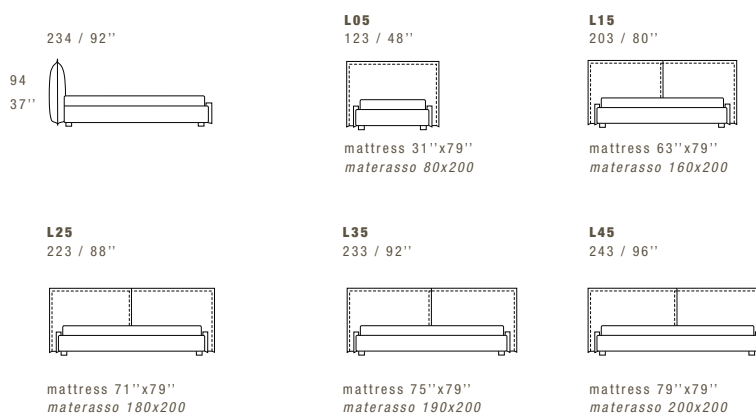

## STANDARD FEATURES

- Hard wood frame.
- Headboard in polyurethane covered with feather.
- Base in polyurethane covered with wadding.
- Headboard height 94 cm - 37".
- Base height 32 cm - 13".
- Wood legs height 4 cm - 1" 1/2.
- Mattress not included in the price.
- Headboard back in fabric.
- European wooden slats.
- Stitching CUC 516.

## NOTE

- Dimensioni: la prima cifra indica i centimetri, la seconda cifra indica i pollici.
- I cuscini presenti in foto non sono compresi nel prezzo.
- Cuscino consigliato C35.
- Versione in tessuto con cucitura CUC 510.
- Disponibile su richiesta base contenitore, con supplemento \$ 1080.

Version with double movement storage base, usable space height 18 cm - 7".

Versione con base contenitore a doppio movimento, spazio utile altezza 18 cm.

## European sizes / Misure europee