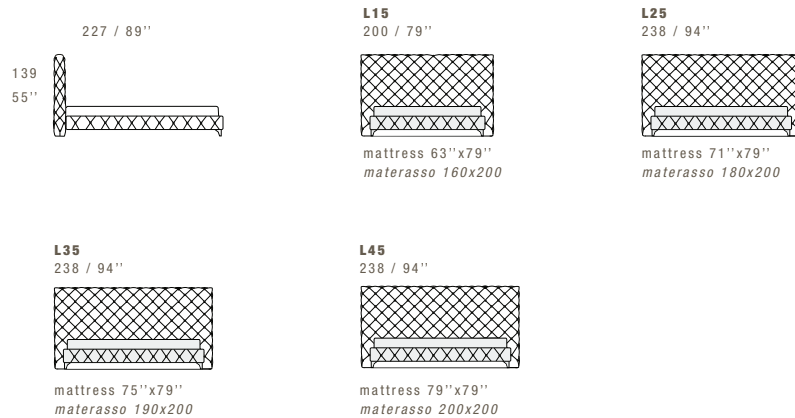

ASTON ALTO NIGHT

STANDARD FEATURES

- Hard wood frame.
- Headboard padding in polyurethane.
- Base in polyurethane.
- Headboard height 139 cm - 55".
- Base height 36 cm - 14".
- Metal legs height 11 cm - 4" 1/4 available in all Gamma customizing finishes.
- Mattress not included in the price.
- Headboard back in fabric.
- European wooden slats.
- Handmade Capitonné.

CARATTERISTICHE STANDARD

- Struttura in legno e multistrato.
- Imbottitura testiera in poliuretano.
- Imbottitura base in poliuretano.
- Altezza testiera 139 cm.
- Altezza base 36 cm.
- Piedi in metallo altezza 11 cm, disponibili in tutte le finiture Gamma.
- Materasso non incluso nel prezzo.
- Retro testiera in tessuto.
- Reti letto con doghe in legno.
- Lavorazione Capitonné realizzata a mano.

NOTES

- Dimensions: the first figure shows sizes in centimeters, the second in inches.
- Pillows shown are not included in the price.
- For technical reasons, available only on those leathers not thicker than 0.06" (Club, Piuma, Maori, Burt, Nabuk) and only with standard stitching style.
- Geometric patterns fabric is not recommended.
- Storage base available upon request, \$ 1080 up-charge.

European sizes / Misure europee

American sizes / Misure americane

Version with double movement storage base, usable space height 18 cm - 7".

Versione con base contenitore a doppio movimento, spazio utile altezza 18 cm.