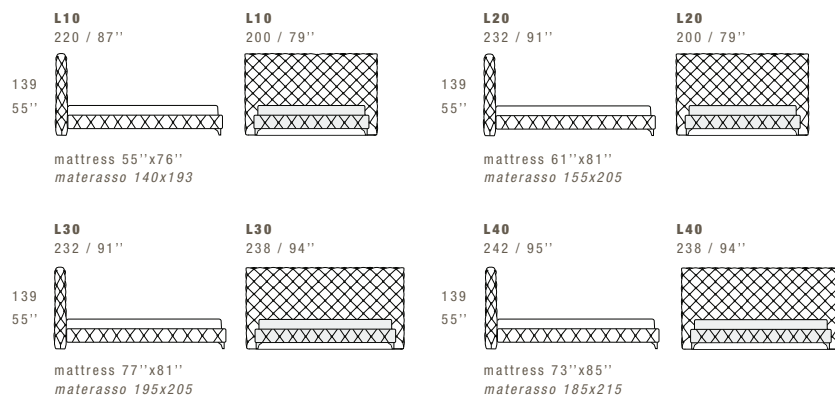

CARATTERISTICHE STANDARD

- Struttura in legno e multistrato.
- Imbottitura testiera in poliuretano.
- Imbottitura base in poliuretano.
- Altezza testiera 139 cm.
- Altezza base 36 cm.
- Piedi in metallo altezza 11 cm, disponibili in tutte le finiture Gamma.
- Materasso non incluso nel prezzo.
- Retro testiera in tessuto.
- Reti letto con doghe in legno.
- Lavorazione Capitonné realizzata a mano.

NOTES

- Dimensions: the first figure shows sizes in centimeters, the second in inches.
- Pillows shown are not included in the price.
- For technical reasons, available only on those leathers not thicker than 0.06" (Club, Piuma, Maori, Burt, Nabuk) and only with standard stitching style.
- Geometric patterns fabric is not recommended.
- Storage base available upon request, \$ 1080 up-charge.

NOTE

- Dimensioni: la prima cifra indica i centimetri, la seconda cifra indica i pollici.
- I cuscini presenti in foto non sono compresi nel prezzo.
- Disponibile solo in pelli con spessore massimo 1.6 (Club, Piuma, Maori, Burt, Nabuk) e solo con cucitura standard, per ragioni di fattibilità.
- Sconsigliato tessuto con disegni geometrici.
- Disponibile su richiesta base contenitore, con supplemento \$ 1080.

European sizes / Misure europee

American sizes / Misure americane

Version with double movement storage base, usable space height 18 cm - 7".

Versione con base contenitore a doppio movimento, spazio utile altezza 18 cm.