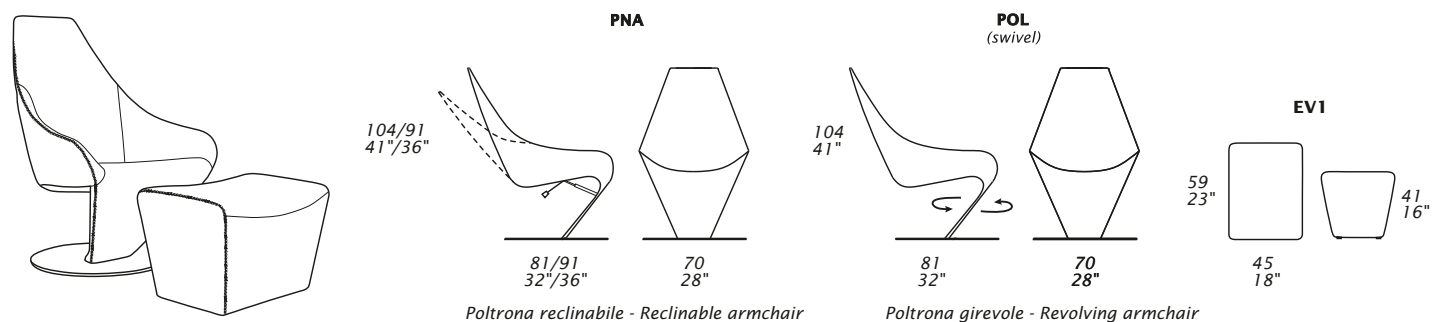

CARATTERISTICHE STANDARD

- Struttura in metallo.
- Profondità seduta 51 cm.
- Altezza seduta 42 cm.
- Imbottitura seduta in poliuretano.
- Base in metallo cromato nero-titanio.
- Cerniera in acciaio con supporto in cotone nero.
- A richiesta disponibile anche nei colori bianco, beige e testa di moro.
- Cucitura speciale CUC 514.

STANDARD FEATURES

- Metal frame
- Seat depth 51 cm - 20"
- Seat height 42 cm - 17"
- Seat cushion in polyurethane.
- Dark chrome-titanio base.
- Metal zipper with black fabric.
- On request white, beige or dark brown at no charge.
- Special stitching CUC 514.

LOBSTER

Scheda tecnica - Technical sheet

NOTE

- Dimensioni: la prima cifra indica i centimetri, la seconda cifra indica i pollici.

NOTES

- Dimensions: the first figure shows sizes in centimeters, the second in inches.