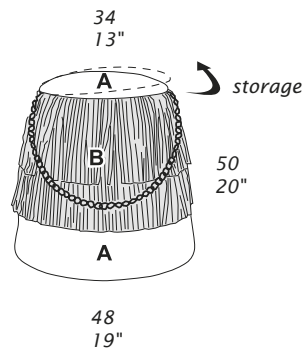

SMART STOOLS

Scheda tecnica – Technical sheet

**P23
Sugar**

**P24
Freddie**

**P25
Bruce**

NOTE

- Dimensioni: la prima cifra indica i centimetri, la seconda cifra indica i pollici.
- Disponibile con supplemento ripiano in: vetro fumè, bianco (RAL 9003) o ceramica.
- Si prega di specificare i rivestimenti A e B.

NOTES

- Dimensions: the first figure shows sizes in centimeters, the second in inches.
- Available with up-charge top in: smoked, white (RAL 9003) glass or ceramic.
- Please advise covers for A and B.

FINITURE RIPIANO IN CERAMICA - CERAMIC TOP FINISHES