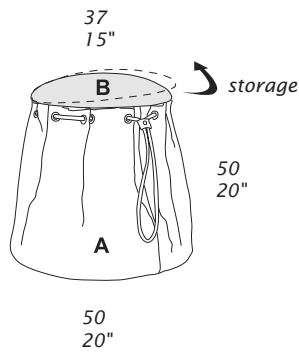

SMART STOOLS

Scheda tecnica – Technical sheet

**P23
Sugar**

**P24
Freddie**

**P25
Bruce**

NOTE

- Dimensioni: la prima cifra indica i centimetri, la seconda cifra indica i pollici.
- Disponibile con supplemento ripiano in: vetro fumè, bianco (RAL 9003) o ceramica.
- Si prega di specificare i rivestimenti A e B.

NOTES

- Dimensions: the first figure shows sizes in centimeters, the second in inches.
- Available with up-charge top in: smoked, white (RAL 9003) glass or ceramic.
- Please advise covers for A and B.

FINITURE RIPIANO IN CERAMICA - CERAMIC TOP FINISHES