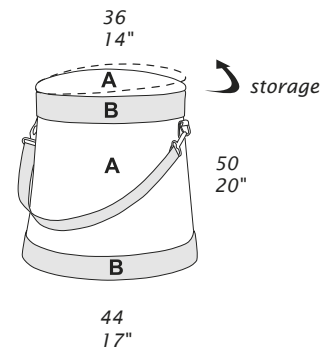

SMART STOOLS

Scheda tecnica – Technical sheet

**P23
Sugar**

**P24
Freddie**

**P25
Bruce**

NOTE

- Dimensioni: la prima cifra indica i centimetri, la seconda cifra indica i pollici.
- Disponibile con supplemento ripiano in: vetro fumè, bianco (RAL 9003) o ceramica.
- Si prega di specificare i rivestimenti A e B.

NOTES

- Dimensions: the first figure shows sizes in centimeters, the second in inches.
- Available with up-charge top in: smoked, white (RAL 9003) glass or ceramic.
- Please advise covers for A and B.

FINITURE RIPIANO IN CERAMICA - CERAMIC TOP FINISHES