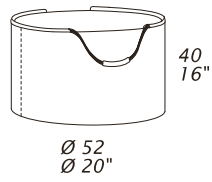

COFFEE TABLES

T08

T09

CARATTERISTICHE STANDARD

- Struttura in legno e poliuretano rivestita in pelle.
- Ripiano in vetro disponibile in: fumè o bianco (RAL 9003).
- Ripiano in ceramica disponibile in: Terra, Antracite, Noir Desir, Ossido Bruno, Greenery o Limestone.