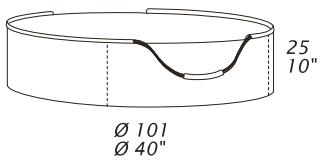

COFFEE TABLES

T08

T09

CARATTERISTICHE STANDARD

- Struttura in legno e poliuretano rivestita in pelle.
- Ripiano in vetro disponibile in: fumè o bianco (RAL 9003).
- Ripiano in ceramica disponibile in: Terra, Antracite, Noir Desir, Ossido Bruno, Greenery o Limestone.