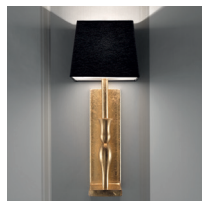

Family

Applique