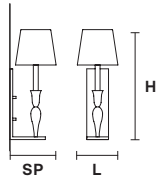

SLIM A1

Applique

CE®

TECHNICAL INFORMATION		SHADE
L	16 cm / 6.29"	COT/BK
SP	18 cm / 7.08"	
H	42 cm / 16.53"	
1×E12×40 W (not included)