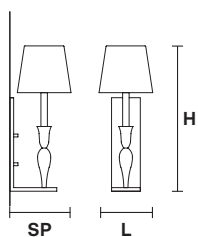

### Applique

**SLIM A1**

L 16 cm / 6.29"  
SP 18 cm / 7.08"  
H 42 cm / 16.53"

 1×E14×40 W max  
**USA** 1×E12×40 W max  
(not included)

Paralumi/shade COT/BK

Struttura in metallo verniciato o decorato a foglia. Paralume in prezioso tessuto accoppiato.