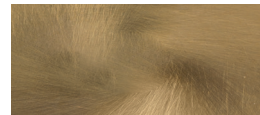

Structure en métal verni ou décoré à feuille d'or. Abat-jour en précieux tissu doublé

**МЕТАЛЛИЧЕСКИЙ ОКРАШЕННЫЙ КАРКАС ИЛИ СУСАЛЬНЫМ ПОКРЫТИЕМ. АБАЖУР ИЗ ДВУХСТОРОННЕЙ ТКАНИ ВЫСОКОГО КАЧЕСТВА.**

## Finishings

**V95** Bianco opaco  
Matt white

**F01** Foglia oro  
Gold leaf

**F02** Foglia argento  
Silver leaf

**F03** Foglia rame  
Copper leaf

**G14** Ottone brunito  
Burnished brass