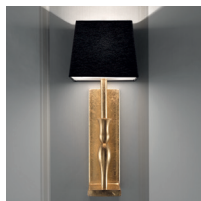

Family

Applique