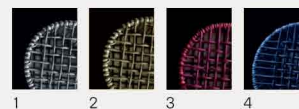

Tavolini - botte e clessidra / Low table - barrel and hourglass

Combinazione finitura piani + struttura & cime / Frame + top and ropes finish combo

1 Grigio chiaro / Light Grey / Gris clair / Gris claro
2 Grigio / Grey / Gris / Gris

3 Grigio chiaro / Light Grey / Gris clair / Gris claro
4 Canapa / Hemp / Chanvre / Cáñamo

5 Rosso / Red / Rouge / Rojo
6 Rosso / Red / Rouge / Rojo

7 Azzurro chiaro / Light blue / Bleu clair / Azul claro
8 Azzurro / Blue / Bleu / Azul

Pouf - botte e clessidra / Pouf - barrel and hourglass

Finitura cime / Ropes finish

1 Grigio / Grey / Gris / Gris
2 Canapa / Hemp / Chanvre / Cáñamo
3 Rosso / Red / Rouge / Rojo
4 Azzurro / Blue / Bleu / Azul