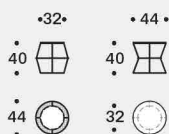

Ziggy

Design Emilio Nanni

Anno di produzione 2014

Production year 2014

[It] — Metallo, legno, corda: materiali semplici che reinventano oggetti di uso comune. Una collezione di pouf e tavolini in tondino di metallo e corda nautica intrecciata, si mescolano come in una tavolozza di pittore. La citazione al noto brano Ziggy Stardust di David Bowie non è casuale e rimanda a un'idea di ironia e stravolgimento della tipologia del complemento nella zona relax. Le silhouettes a botte e a clessidra s'incontrano per comporre isole che si espandono: intrecci e volumi si perfezionano negli abbinamenti delle tonalità mixate delle corde, indicando una nuova idea di complemento con una possibilità illimitata di personalizzazione dello spazio. La corda intrecciata a due colori è una combinazione esclusiva Saba.

Struttura

In trafilato verniciato diametro 8 mm con intreccio di cime di poliestere dal diametro di 6 mm. La finitura e le cime sono adatte per l'uso in ambiente esterno. Il piano superiore del tavolino è in MDF laccato h. 19 mm.

[En] — Metal, wood, rope: simple materials which reinvent commonly used objects. A collection of poufs and coffee tables made in metal rods and woven nautical cords, mixed together like the paints on an artist's palette. The reference to David Bowie's iconic Ziggy Stardust is no accident and relates to the irony in the idea of revolutionising the type of accessory furniture in the area for relaxing. The barrel and hourglass silhouettes come together to make up islands which expand: interweaving and volumes are enhanced in the coordination of the mixed colours of the cord, pointing to a new idea of furnishing accessory with endless possibilities of personalising the space. The two-tone plaited rope is an exclusive Saba combination.