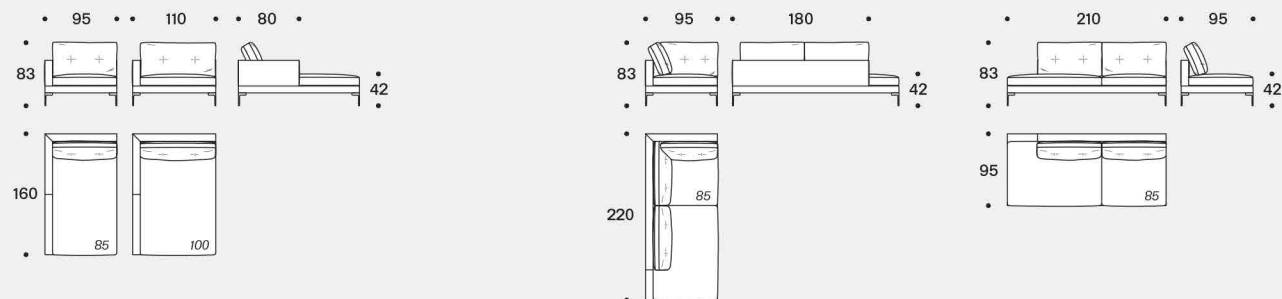

Essentiel

—
Design Sergio Bicego

Anno di produzione 2016/2020

Production year 2016/2020

[It] — Essentiel si presenta con una precisa dichiarazione di intenti. Un progetto privo di eccessi, dall'ergonomia accogliente, che nella mappa spazio-temporale del design congiunge idealmente l'eleganza storica italiana al tratto nordico. L'attenzione per i dettagli, che da sempre caratterizza le collezioni Saba, si ritrova nelle trapuntature dei cuscini schienale e nella profilatura in cordino di canetè. Essenziale nella linea ma duttile nella personalizzazione, anche i cuscini schiena nelle misure da 67 cm e 77 cm possono essere scelti nella versione alta con rullo d'appoggio. Il modello è disponibile nelle misure divano da 154 - 190 - 220 - 250 cm. I moduli si articolano in una vasta gamma di laterali, penisole e terminali per ogni esigenza di composizione. La poltrona Essentiel completa con la sua allure sofisticata questo progetto senza tempo. Completamente sfoderabile.

With essential lines that can be customized, the 67cm and 77cm backrest pillows are also available in the higher version with a support roller.

This sofa is available in the following sizes:

154 - 190 - 220 - 250 cm.

Penisole DX-SX / Right-left chaise longue

Terminale angolare DX-SX / Right-left corner end unit

Terminale DX-SX / Right-left end unit

Pouf

Cuscini schiena alti / High back cushions

Poltrona / Armchair

Poltroncina / Small armchair